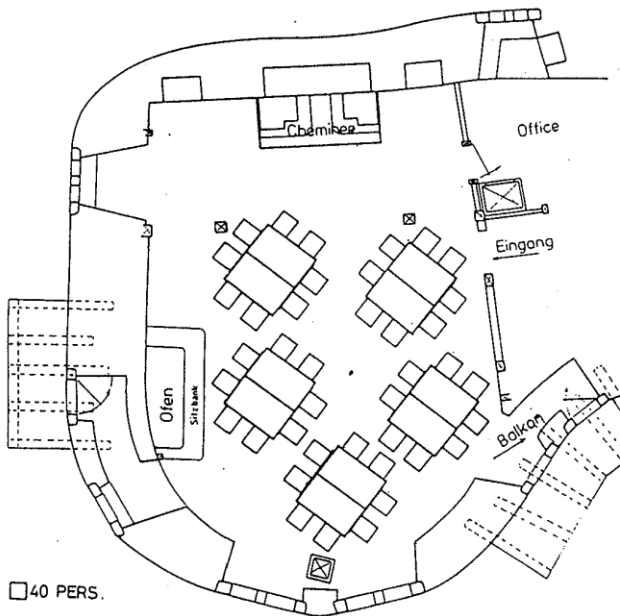

BURG REICHENSTEIN

Sitzvarianten:

Gewünschtes bitte ankreuzen

Datum des Anlasses:

.....

Name des Veranstalters:

.....

Bitte senden an: info@burgwart.ch

Patrik Vögtli
Hofmattweg 27
4144 Arlesheim

Block bis 24 Personen

40 PERS.

5 x 8er Blöcke bis 40 Personen

42 PERS.

U-Form bis 42 Personen

44 PERS.

Quer-Bestuhlung bis 44 Personen

50 PERS.

Längs-Bestuhlung bis 50 Personen