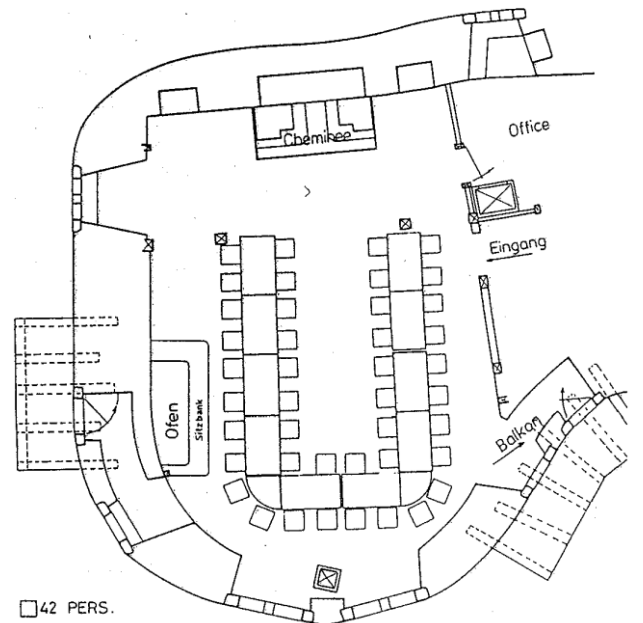

Patrik Vögtli
Hofmattweg 27
4144 Arlesheim

Block bis 24 Personen

40 PERS.

5 x 8er Blöcke bis 40 Personen

42 PERS.

U-Form bis 42 Personen

44 PERS.

Quer-Bestuhlung bis 44 Personen

50 PERS.

Längs-Bestuhlung bis 50 Personen