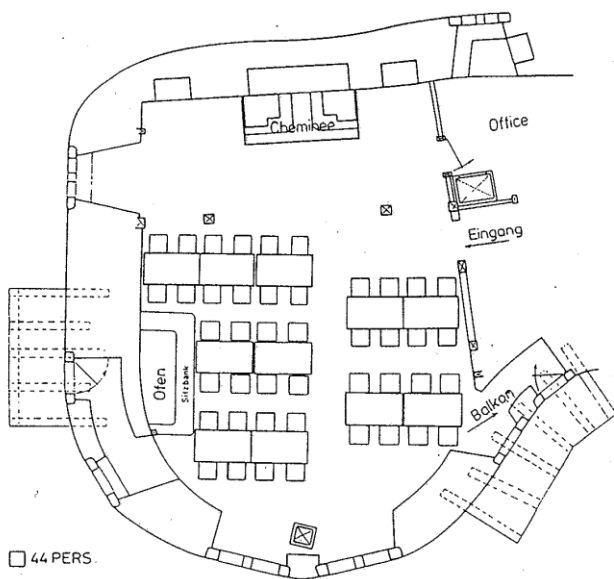

Patrik Vögtli
Hofmattweg 27
4144 Arlesheim

Block bis 24 Personen

40 PERS.

5 x 8er Blöcke bis 40 Personen

42 PERS.

U-Form bis 42 Personen

44 PERS.

Quer-Bestuhlung bis 44 Personen

50 PERS.

Längs-Bestuhlung bis 50 Personen