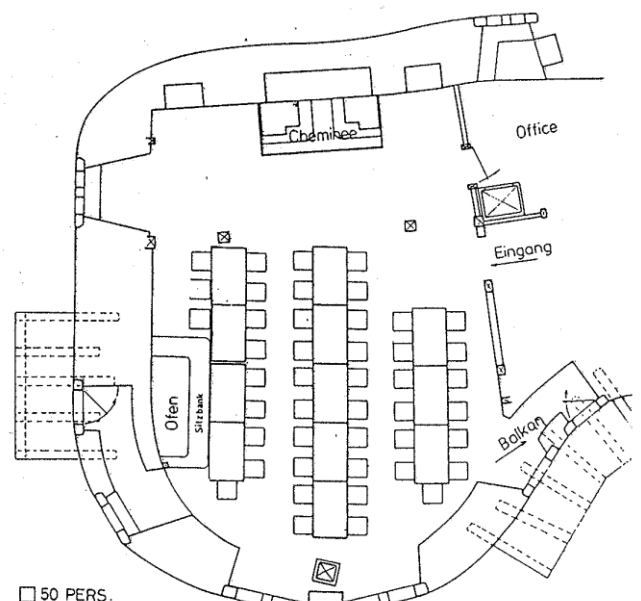

Patrik Vögtli
Hofmattweg 27
4144 Arlesheim

Block bis 24 Personen

40 PERS.

5 x 8er Blöcke bis 40 Personen

42 PERS.

U-Form bis 42 Personen

44 PERS.

Quer-Bestuhlung bis 44 Personen

50 PERS.

Längs-Bestuhlung bis 50 Personen