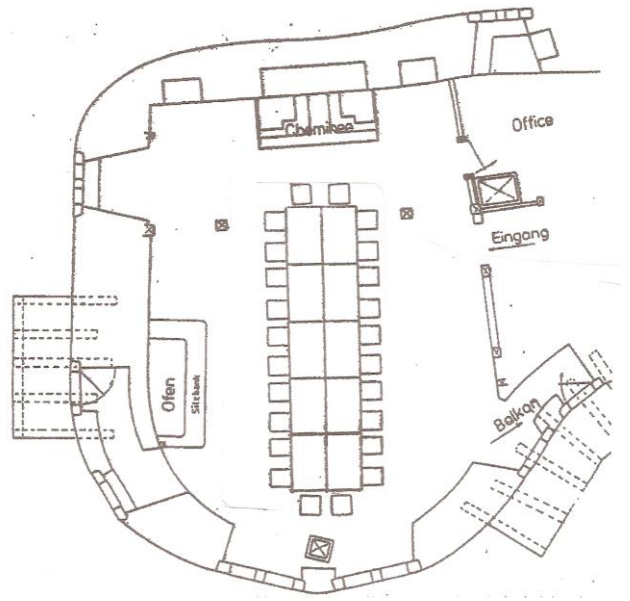

BURG REICHENSTEIN

Sitzvarianten:

Gewünschtes bitte ankreuzen

Datum des Anlasses:

.....

Name des Veranstalters:

.....

Bitte senden an: info@burgwart.ch

Patrik Vögtli
Hofmattweg 27
4144 Arlesheim

Block bis 24 Personen

40 PERS.

5 x 8er Blöcke bis 40 Personen

42 PERS.

U-Form bis 42 Personen

44 PERS.

Quer-Bestuhlung bis 44 Personen

50 PERS.

Längs-Bestuhlung bis 50 Personen