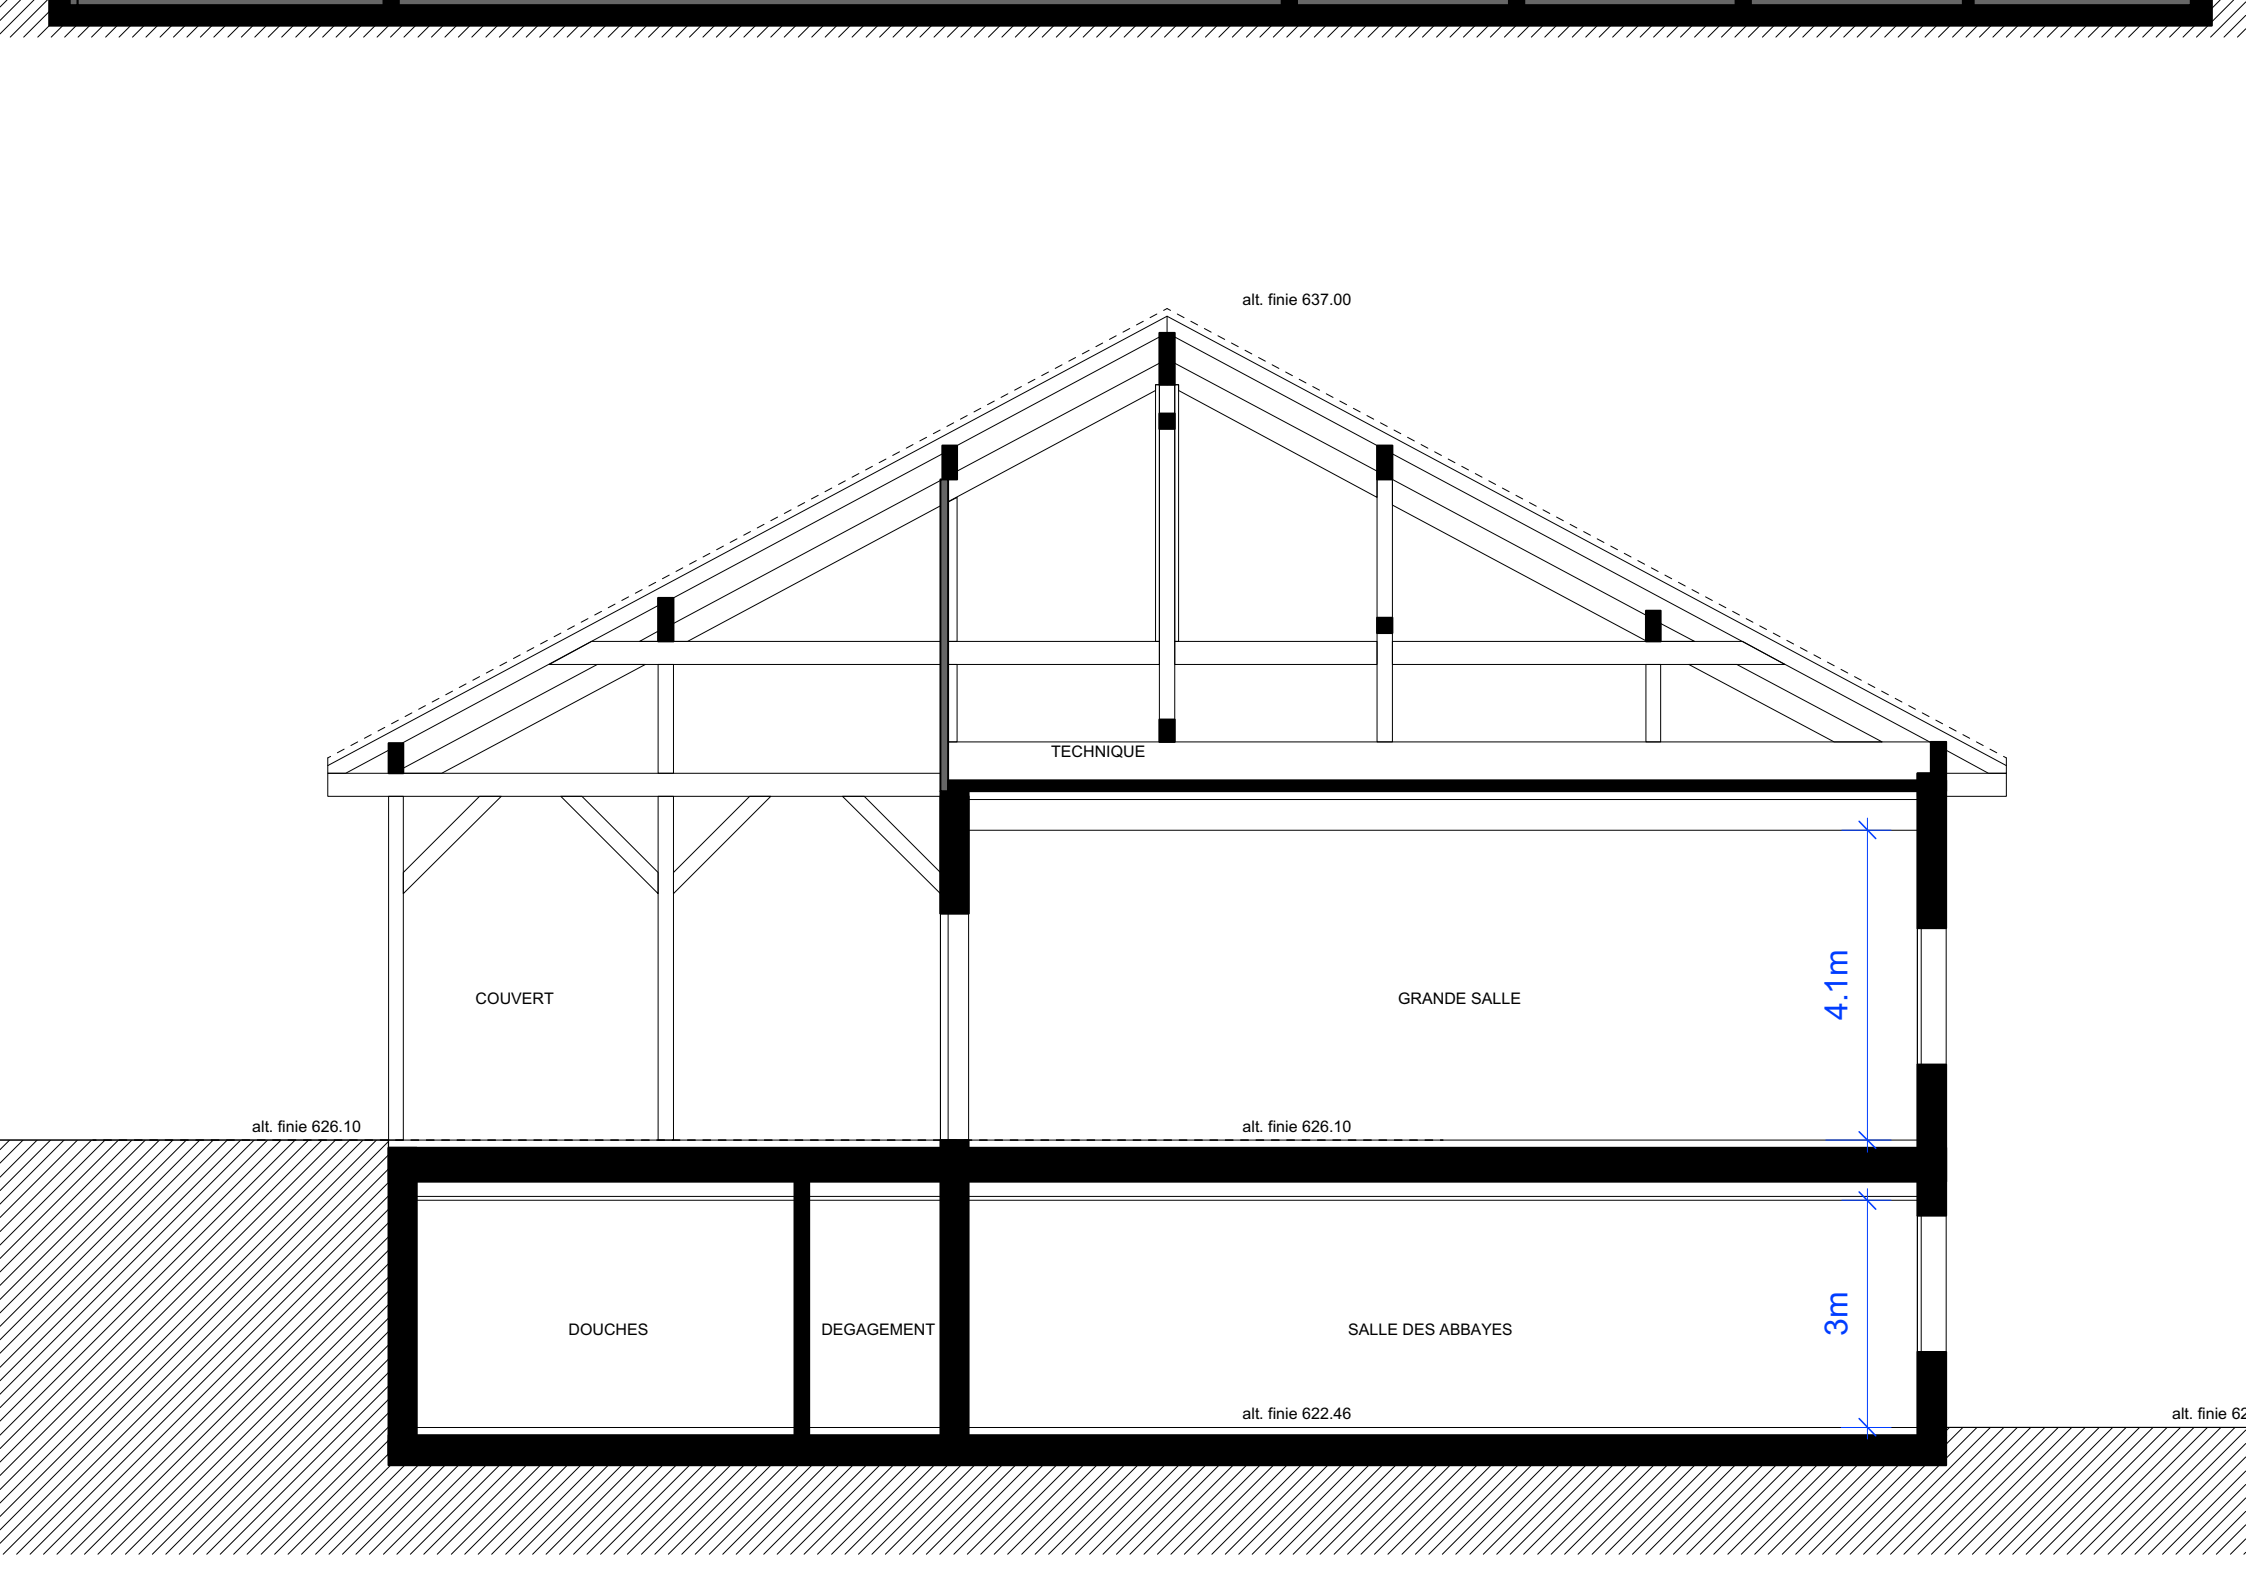

20.8m

12.6m

GAINES

MONTE CHARGE

alt. finie 622.46

7.7m

SALLE DES MOUSQUETAIRES  
hauteur sol fini à sous dalle: 329cm  
hauteur fini à plafond: 300cm

7.4m

alt. finie 622.46

6.2m

SALLE DES ABBAYES

hauteur sol fini à sous dalle: 320cm  
hauteur fini à plafond: 300cm  
épaisseur plafond: 5cm

12.7m

6.4m

WC HOMMES

WC HANDICAPÉS

alt. finie 637.00

TECHNIQUE

COUVERT

GRANDE SALLE

4.1m

alt. finie 626.10

alt. finie 626.10

DOUCHES

GRANDE SALLE

4.1m

alt. finie 626.10

RANGEMENT

DEGAGEMENT

DEGAGEMENT

SALLE DES ABBAYES

3m