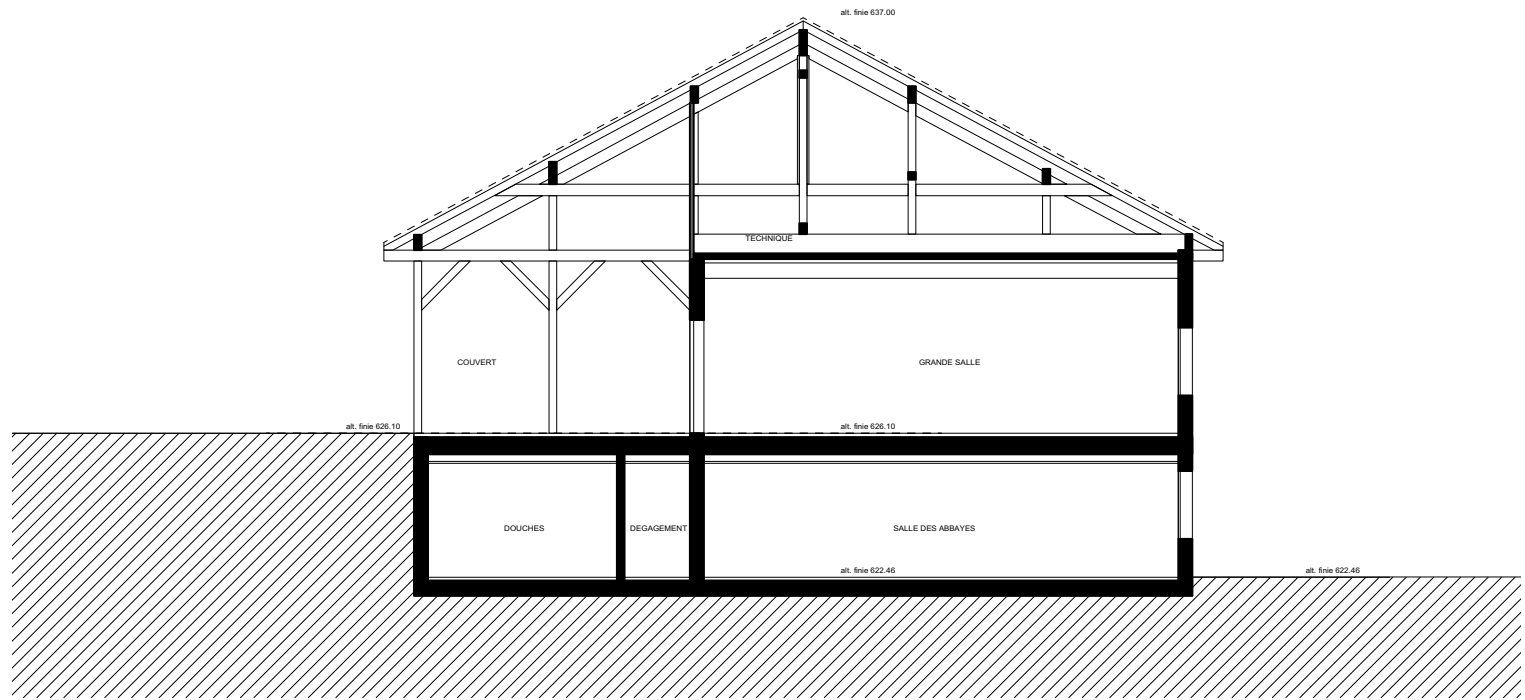

COUPE TRANSVERSALE

ANCIEN-STAND , 1807 Blonay