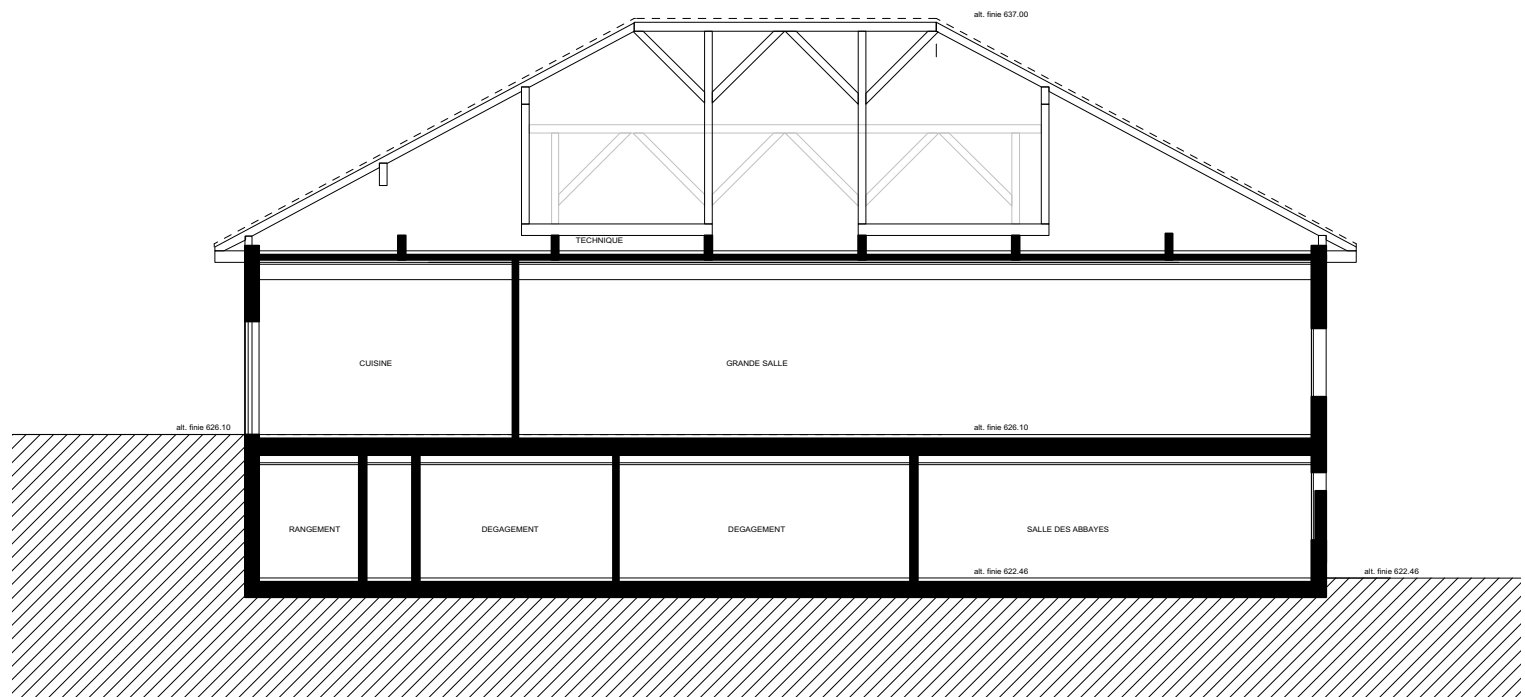

COUPE TRANSVERSALE

ANCIEN-STAND , 1807 Blonay

COUPE LONGITUDINALE

ANCIEN-STAND , 1807 Blonay

REZ-DE-CHAUSSEE SUPERIEUR

ANCIEN-STAND , 1807 Blonay

REZ-DE-CHAUSSEE INFERIEUR

ANCIEN-STAND , 1807 Blonay

20.8m

12.6m

GAINES

MONTE CHARGE

alt. finie 622.46

7.7m

SALLE DES MOUSQUETAIRES  
hauteur sol fini à sous dalle: 329cm  
hauteur fini à plafond: 300cm

7.4m