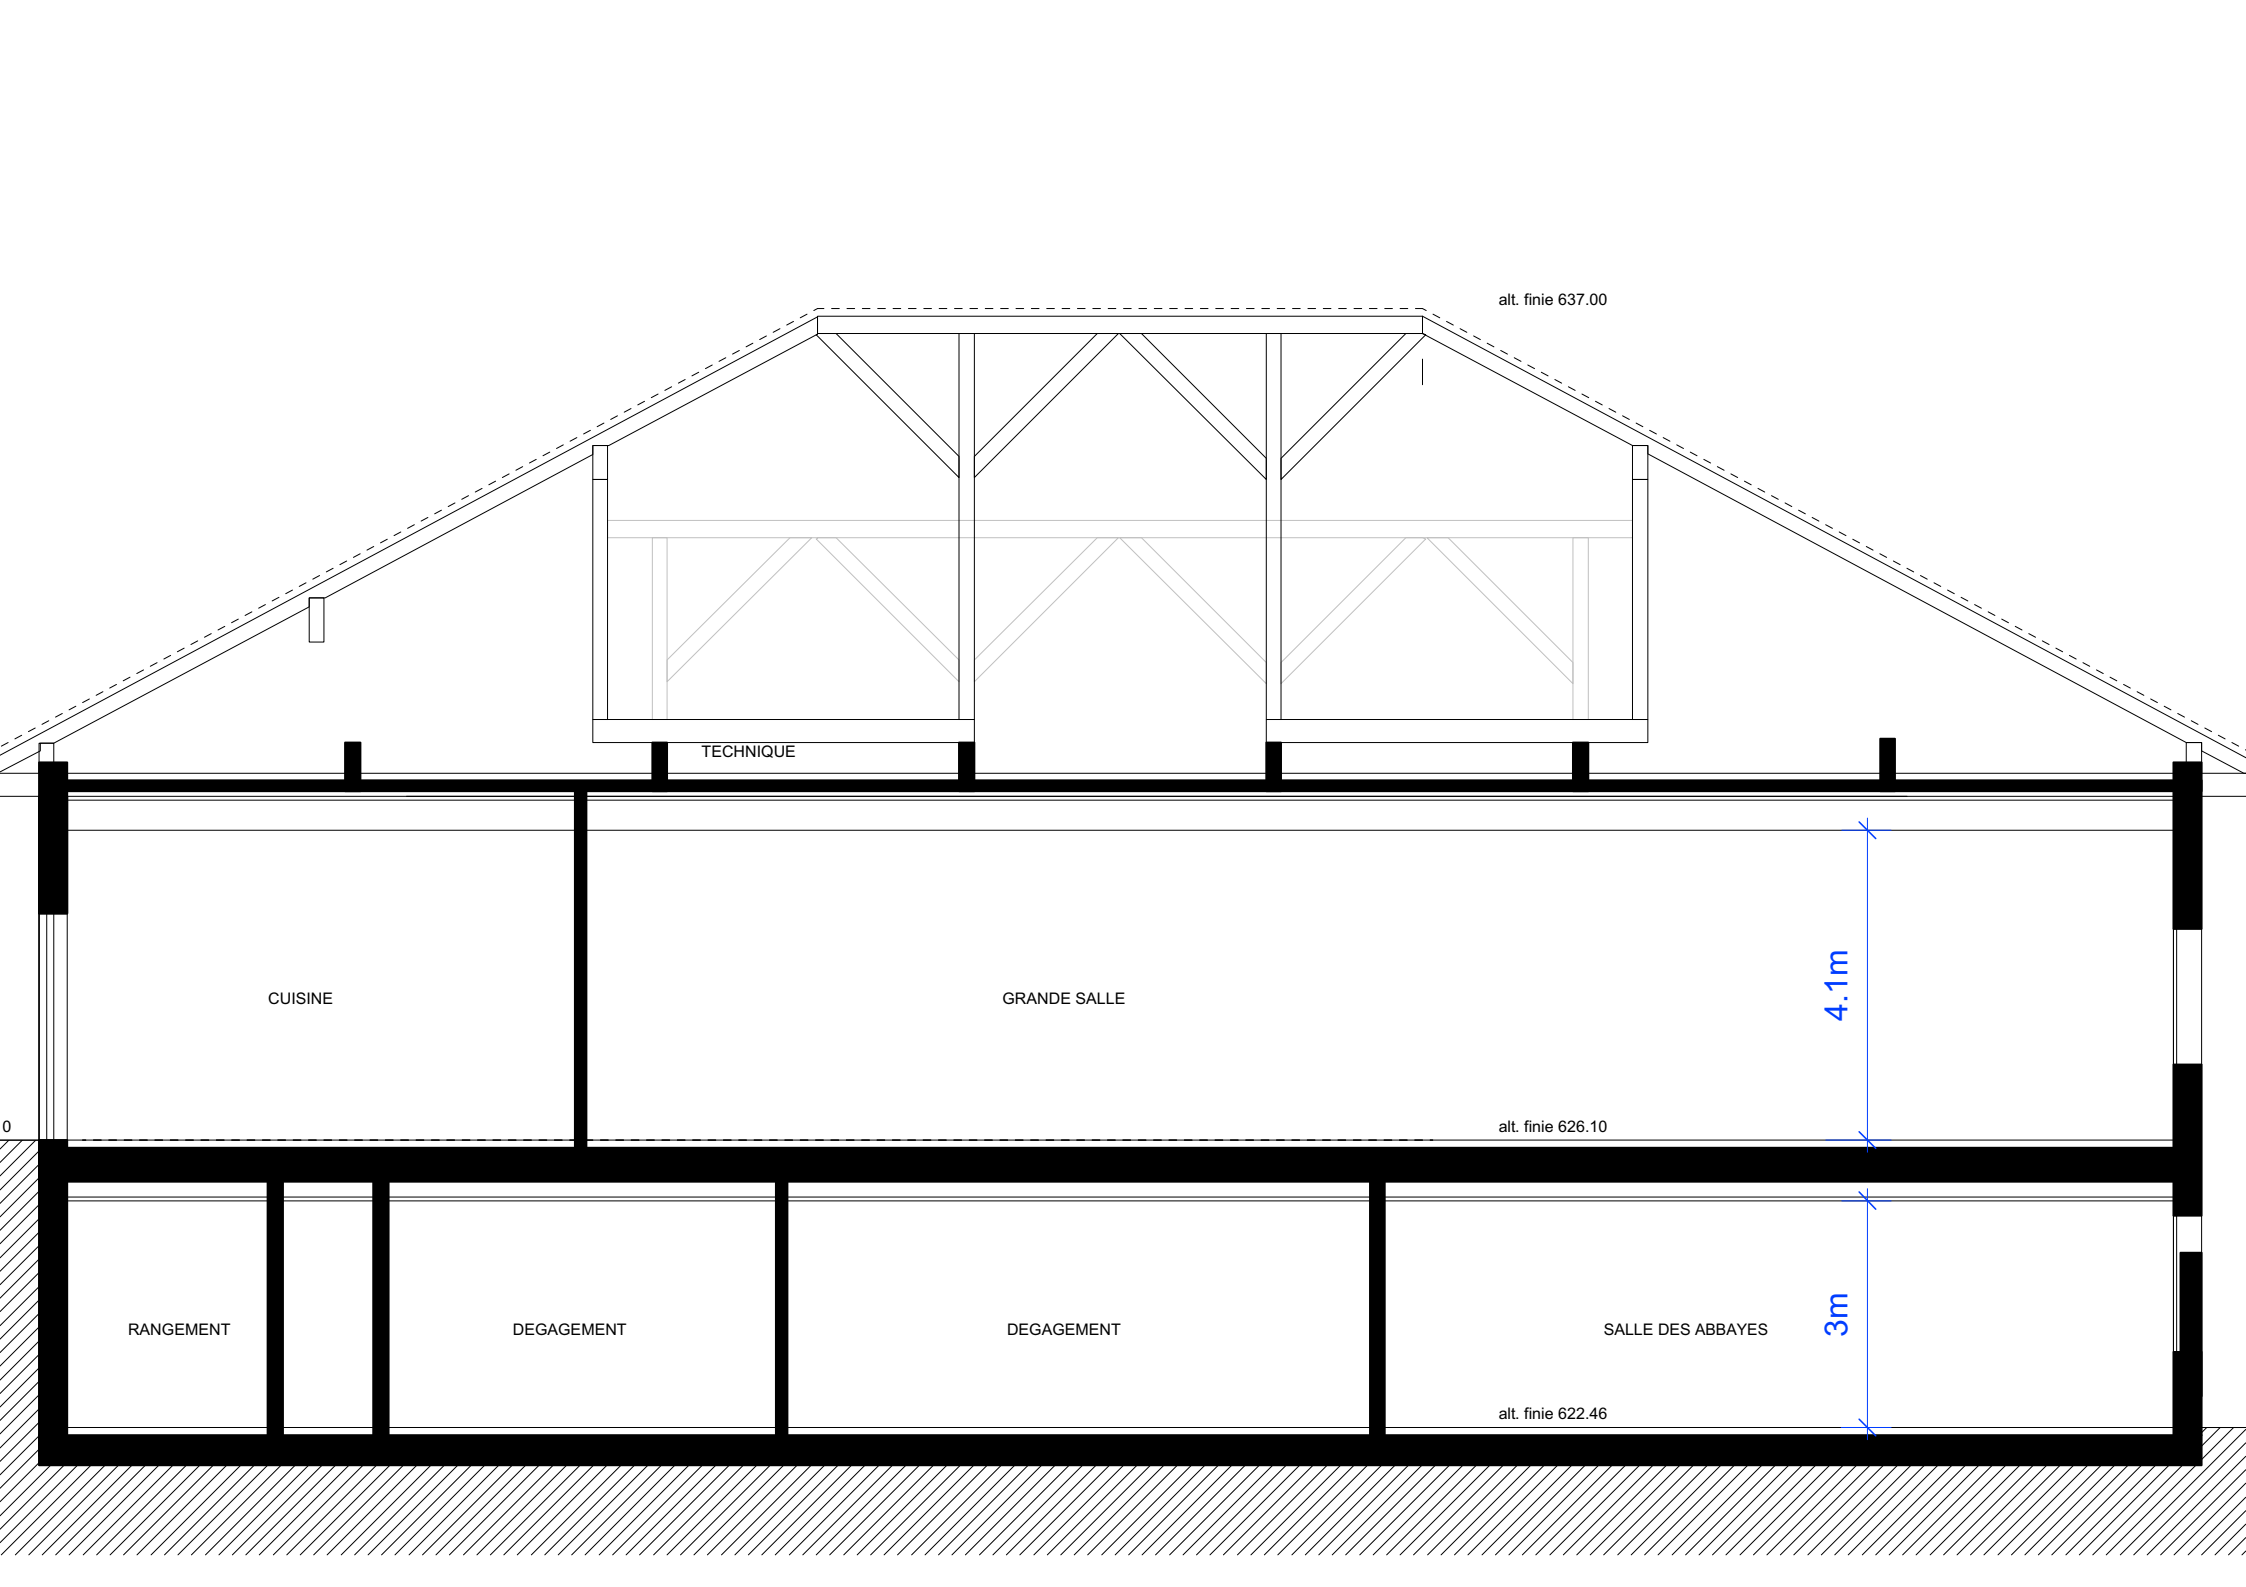

alt. finie 637.00

TECHNIQUE

CUISINE

GRANDE SALLE

4.1m

alt. finie 626.10

RANGEMENT

DEGAGEMENT

DEGAGEMENT

SALLE DES ABBAYES

3m

alt. finie 622.46