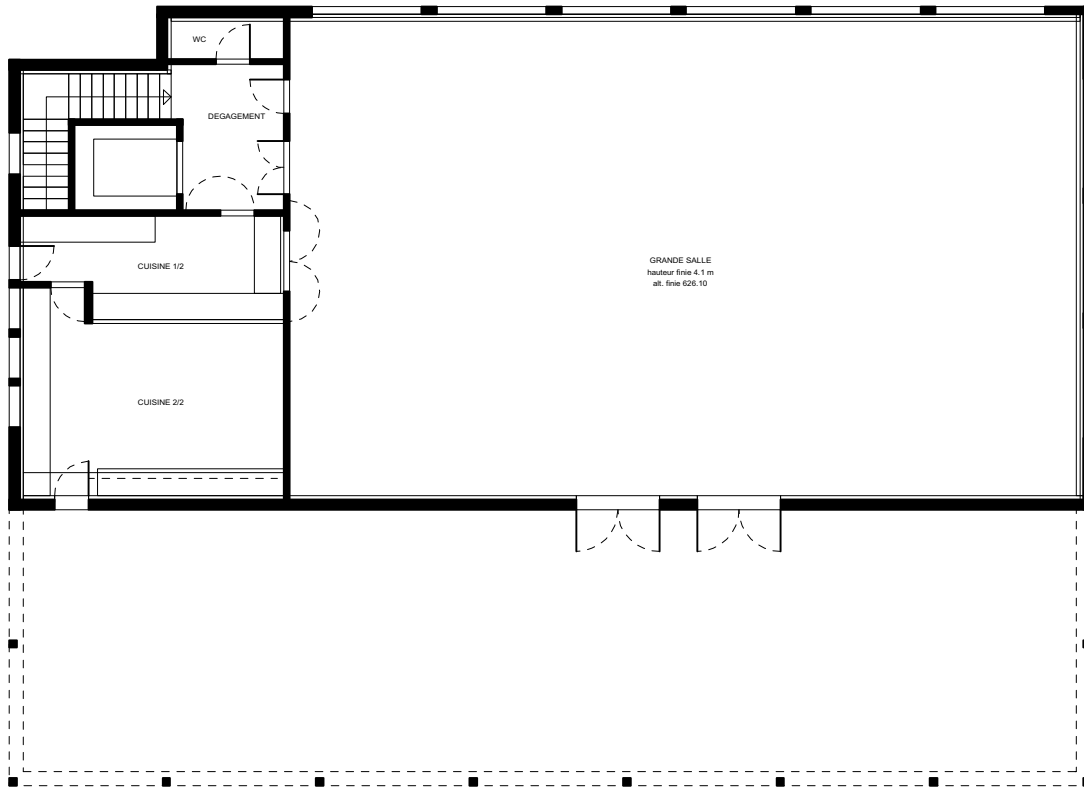

COUPE LONGITUDINALE

ANCIEN-STAND , 1807 Blonay