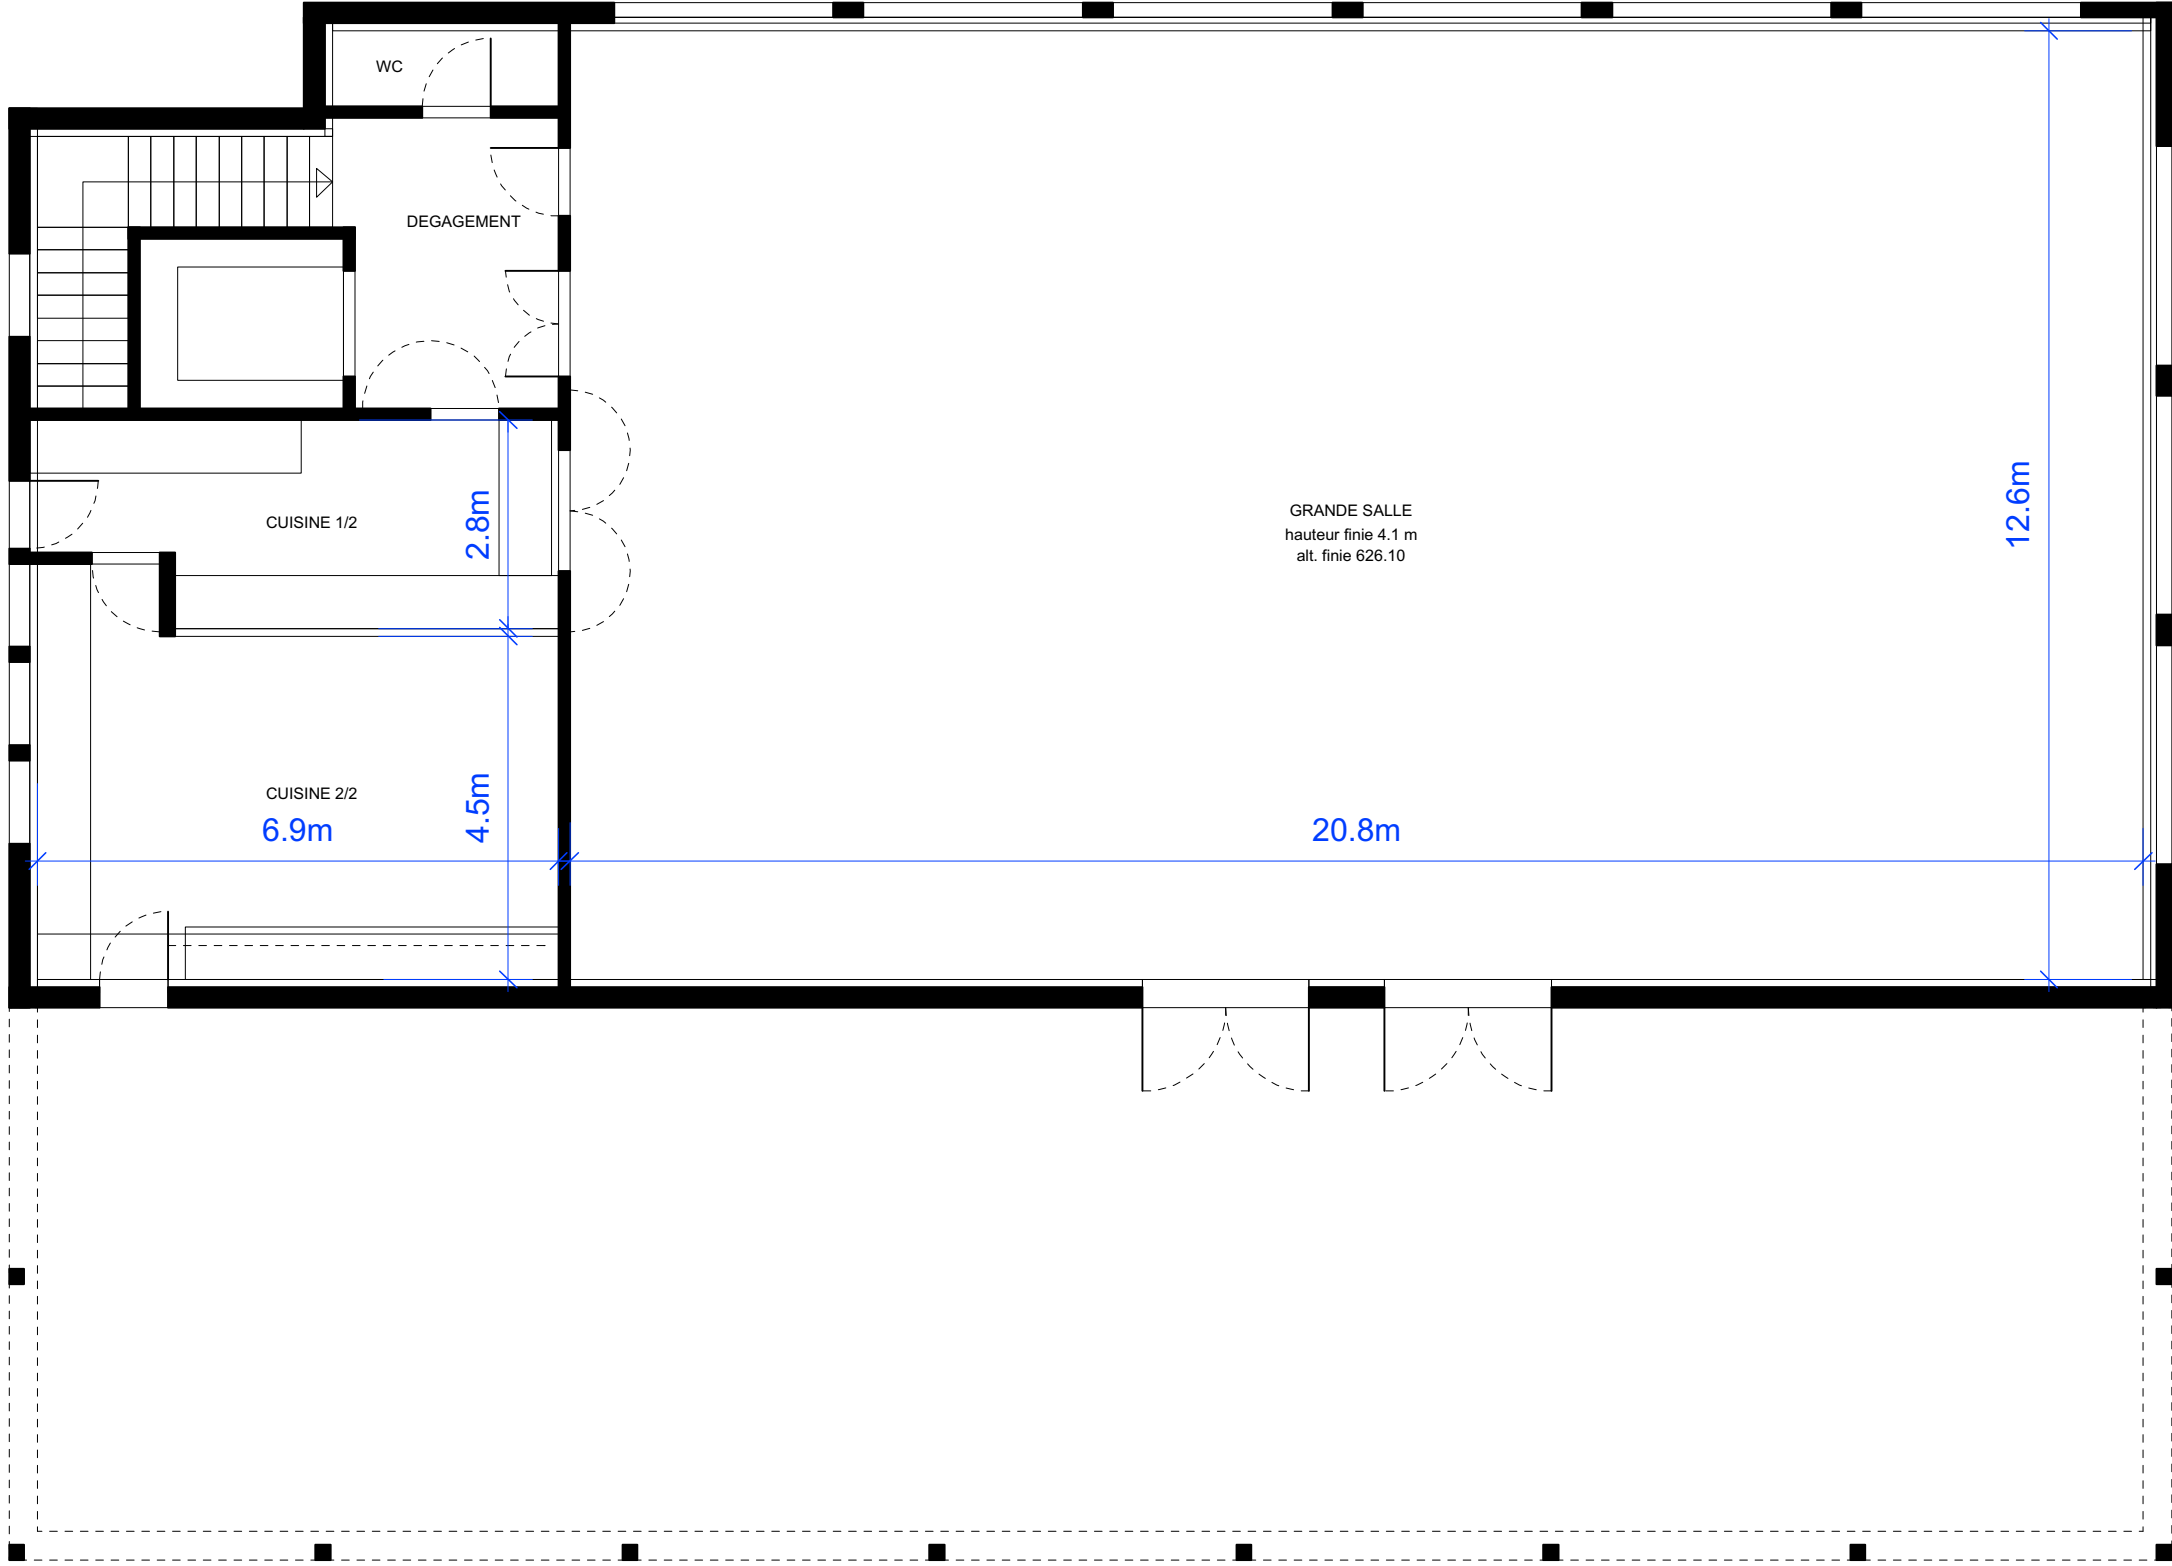

WC

DEGAGEMENT

CUISINE 1/2

2.8m

CUISINE 2/2

6.9m

4.5m

GRANDE SALLE  
hauteur finie 4.1 m  
alt. finie 626.10

20.8m

12.6m

GAINES

MONTE CHARGE

alt. finie 622.46

7.7m

SALLE DES MOUSQUETAIRES  
hauteur sol fini à sous dalle: 329cm  
hauteur fini à plafond: 300cm

7.4m

alt. finie 622.46

6.2m

SALLE DES ABBAYES

hauteur sol fini à sous dalle: 320cm  
hauteur fini à plafond: 300cm  
épaisseur plafond: 5cm

12.7m

6.4m

WC HOMMES

WC HANDICAPÉS

GRANDE SALLE

4.1m

alt. finie 626.10

RANGEMENT

DEGAGEMENT

DEGAGEMENT

SALLE DES ABBAYES

3m