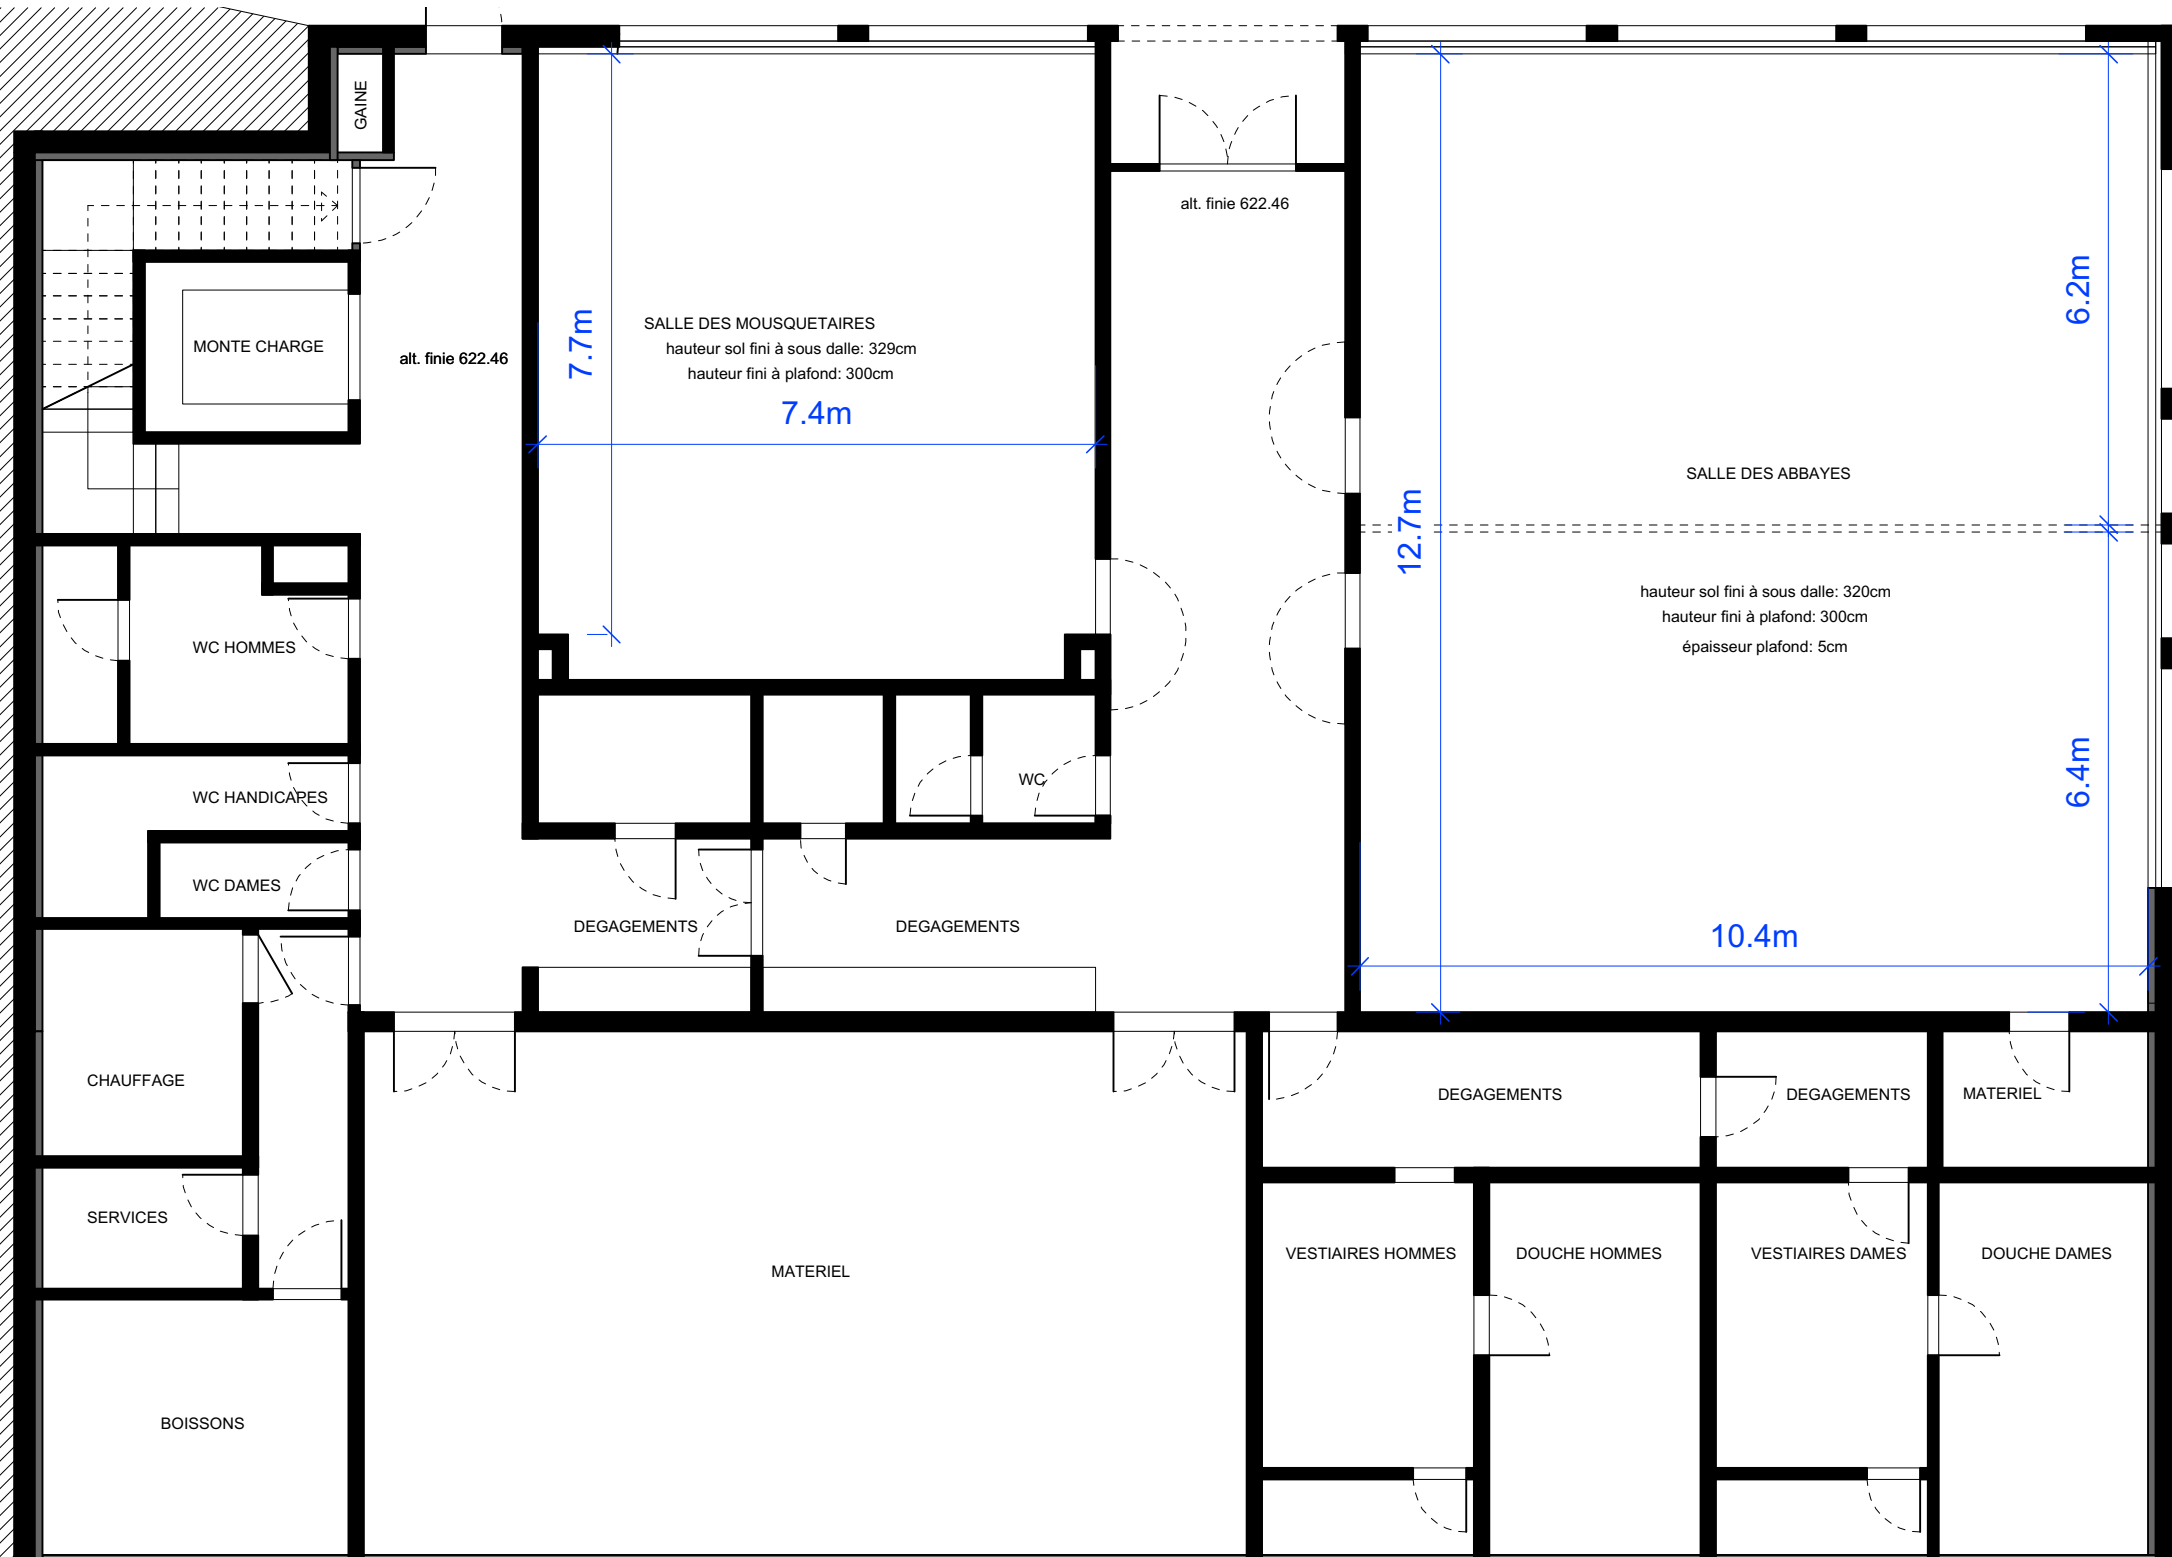

WC

DEGAGEMENT

CUISINE 1/2

2.8m

CUISINE 2/2

6.9m

4.5m

GRANDE SALLE  
hauteur finie 4.1 m  
alt. finie 626.10

20.8m

12.6m

GAINES

MONTE CHARGE

alt. finie 622.46

7.7m

SALLE DES MOUSQUETAIRES  
hauteur sol fini à sous dalle: 329cm  
hauteur fini à plafond: 300cm

7.4m

alt. finie 622.46

6.2m

SALLE DES ABBAYES

hauteur sol fini à sous dalle: 320cm  
hauteur fini à plafond: 300cm  
épaisseur plafond: 5cm

12.7m

6.4m

WC HOMMES

WC HANDICAPÉS