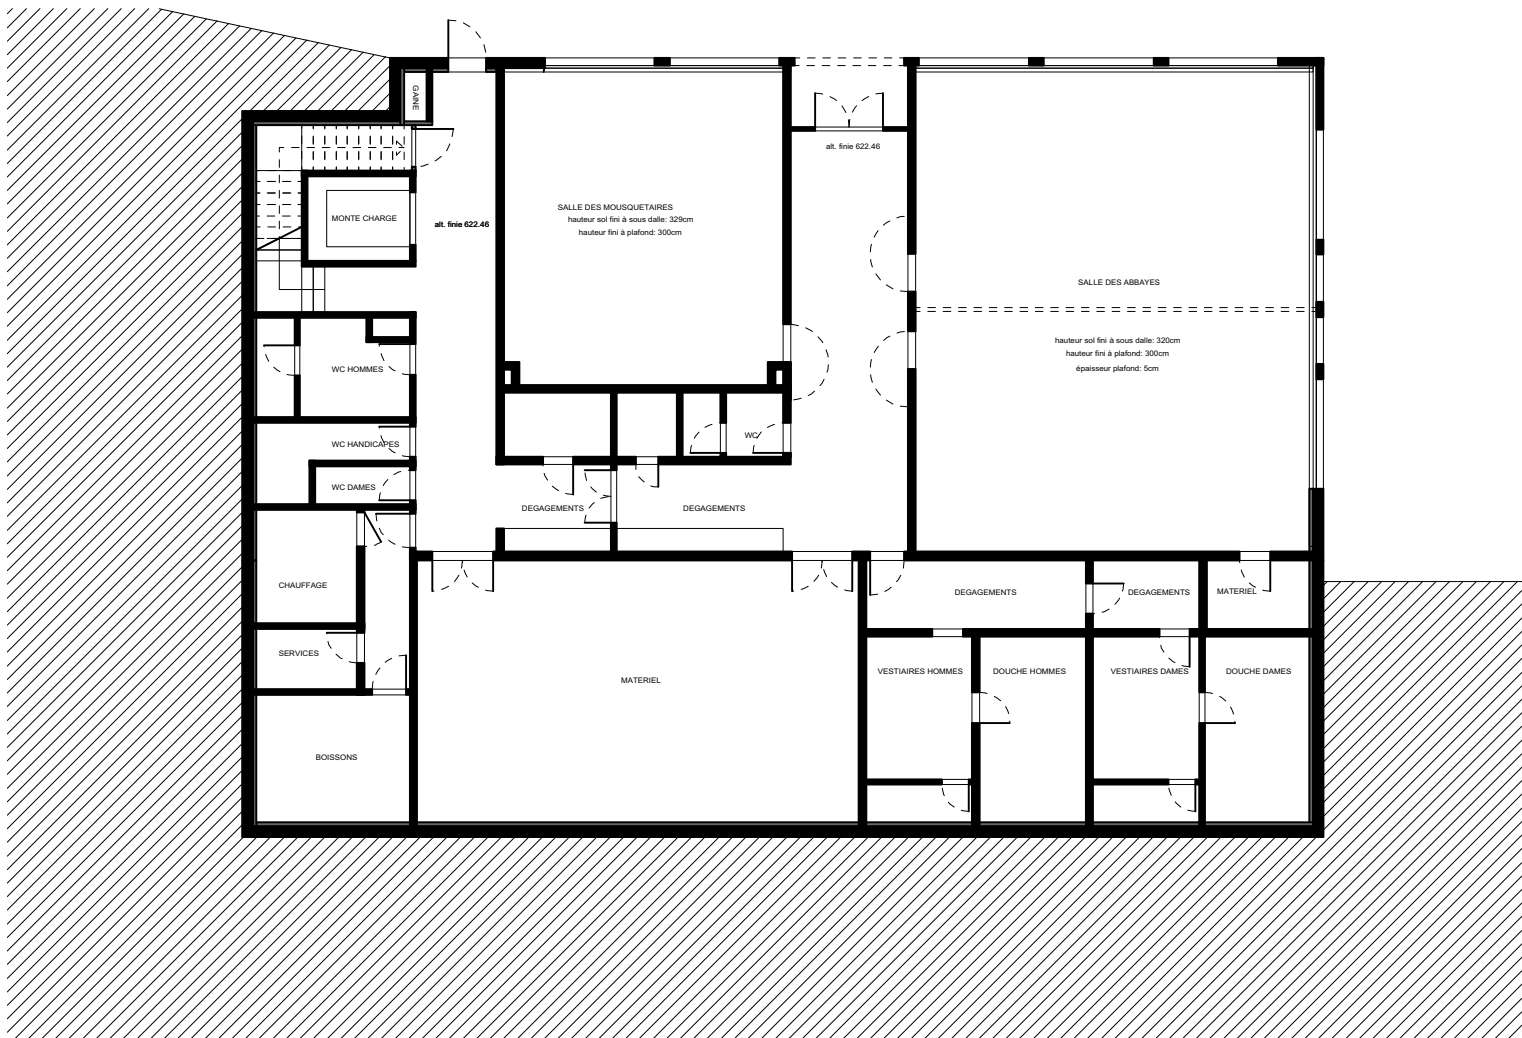

COUPE TRANSVERSALE

ANCIEN-STAND , 1807 Blonay

COUPE LONGITUDINALE

ANCIEN-STAND , 1807 Blonay

REZ-DE-CHAUSSEE SUPERIEUR

ANCIEN-STAND , 1807 Blonay

REZ-DE-CHAUSSEE INFERIEUR

ANCIEN-STAND , 1807 Blonay

WC

DEGAGEMENT

CUISINE 1/2

2.8m

CUISINE 2/2

6.9m

4.5m

GRANDE SALLE  
hauteur finie 4.1 m  
alt. finie 626.10

20.8m

12.6m

GAINES

MONTE CHARGE

alt. finie 622.46

7.7m

SALLE DES MOUSQUETAIRES  
hauteur sol fini à sous dalle: 329cm  
hauteur fini à plafond: 300cm

7.4m