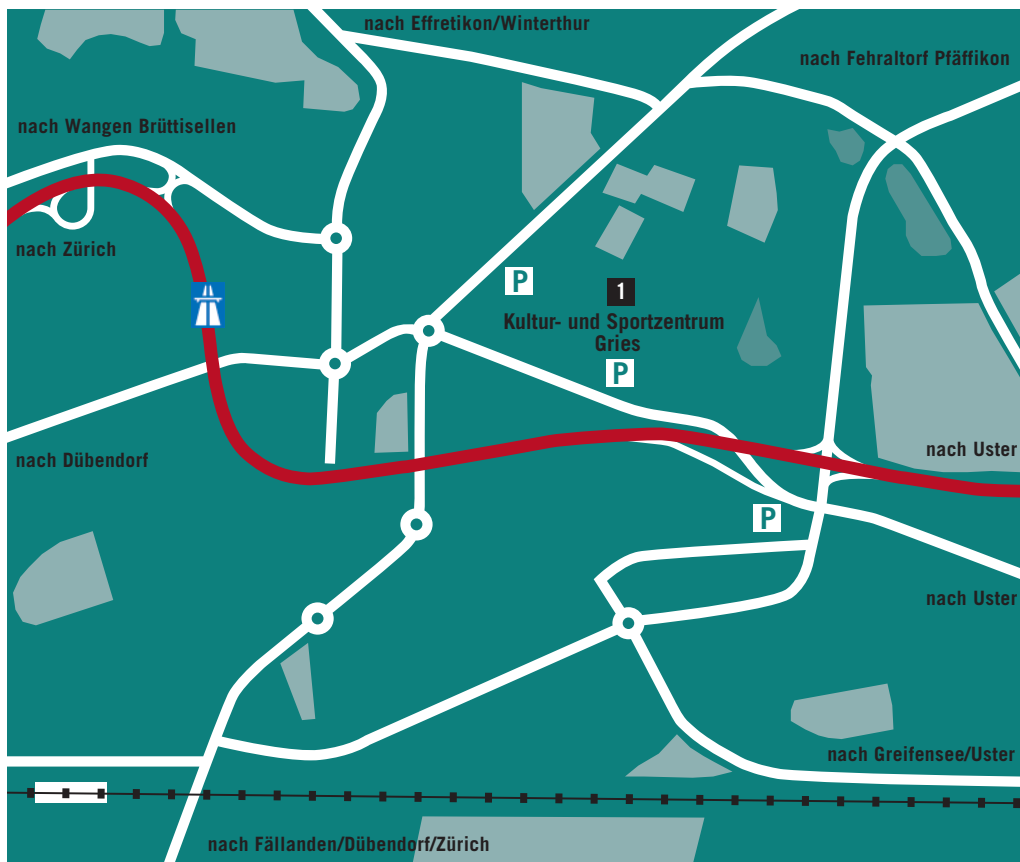

Kultur- und Sportzentrum Gries:
Hier kommen Ihre Anlässe ganz gross raus

VOLKETSWIL
DAS SIND WIR

Optimale und vielfältige Möglichkeiten

Das Kultur- und Sportzentrum Gries liegt gleich neben dem idyllischen Griespark. Autobahnanschlüsse, eine Bushaltestelle und ausreichend Parkplätze befinden sich in unmittelbarer Nähe. Von den Ortsteilen Volketswil, Hegnau und Zimikon aus ist die Anlage zu Fuss erreichbar. Zürich und der Flughafen sind ebenfalls nur eine Viertelstunde entfernt.